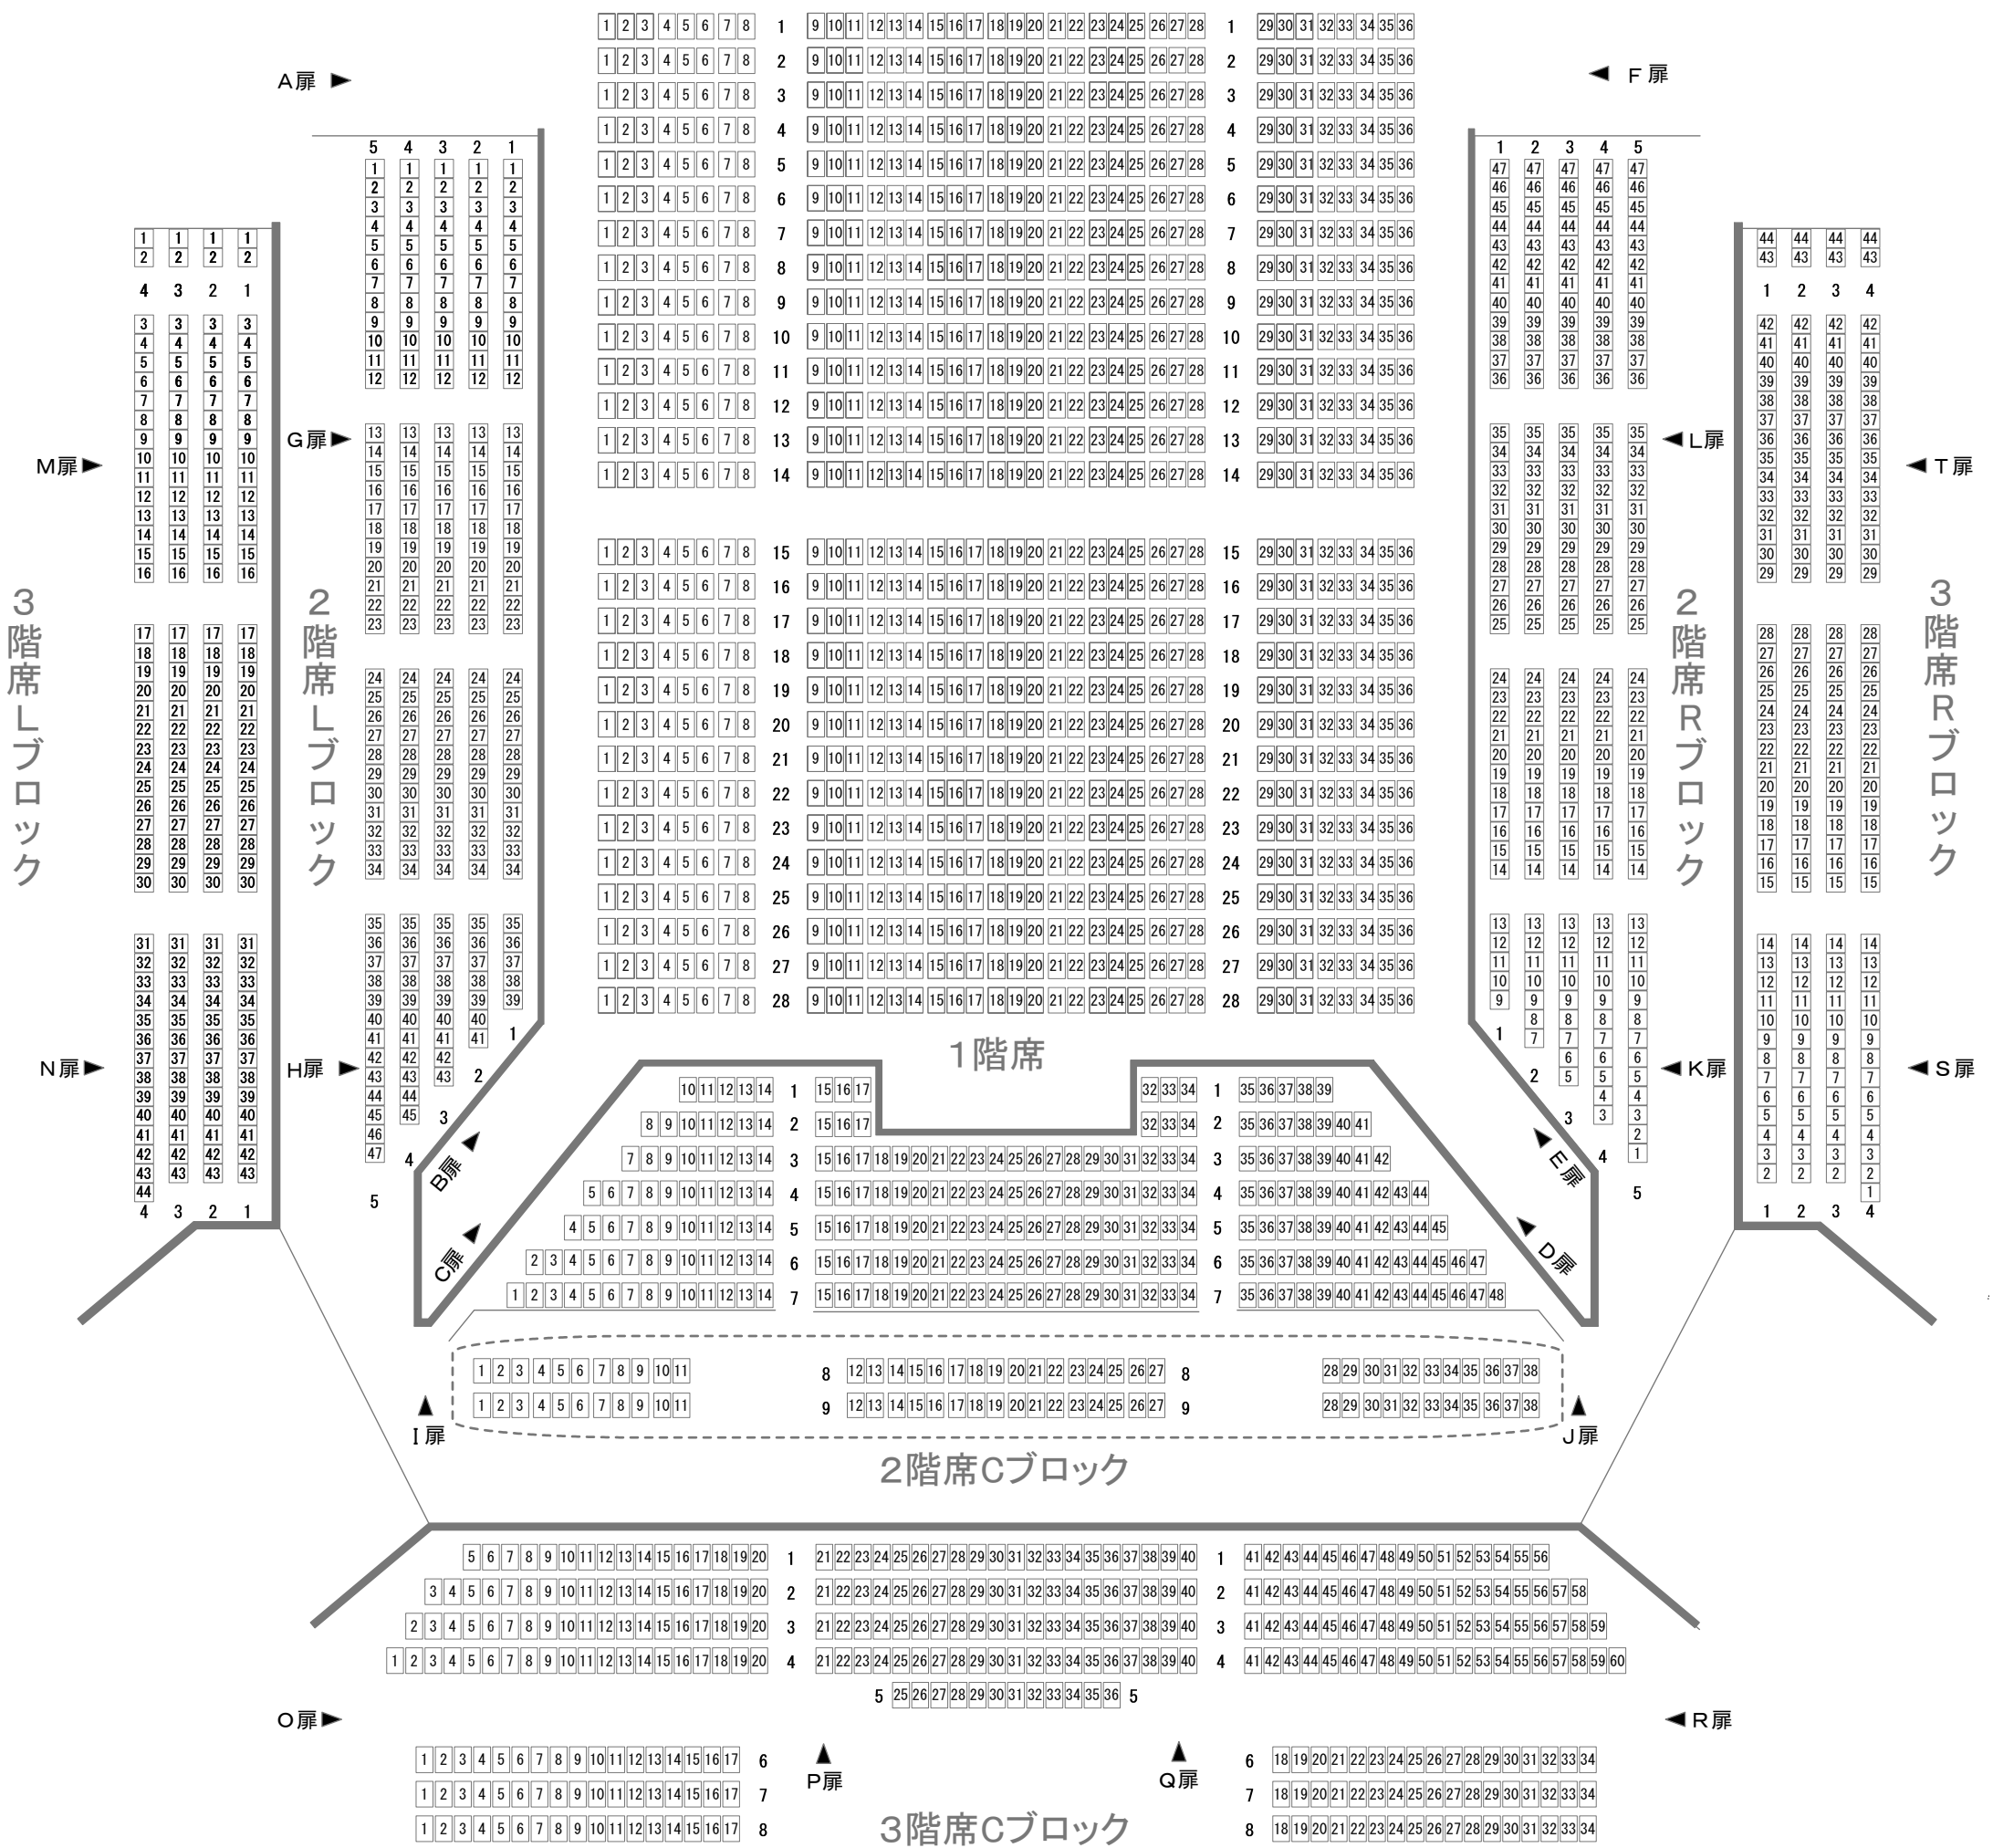

舞台

1階 1008席
 2階 754席
 3階 686席
 8列・9列は車椅子席として
 使用する場合があります

2019.11月版
 ※本図面は、予告なく変更される場合があります。

TACHIKAWA STAGE GARDEN		客席図 (no scale)	
公演名/	演出/	舞台監督/	美術/
	照明/	音響/	図面No.
			DATE / /