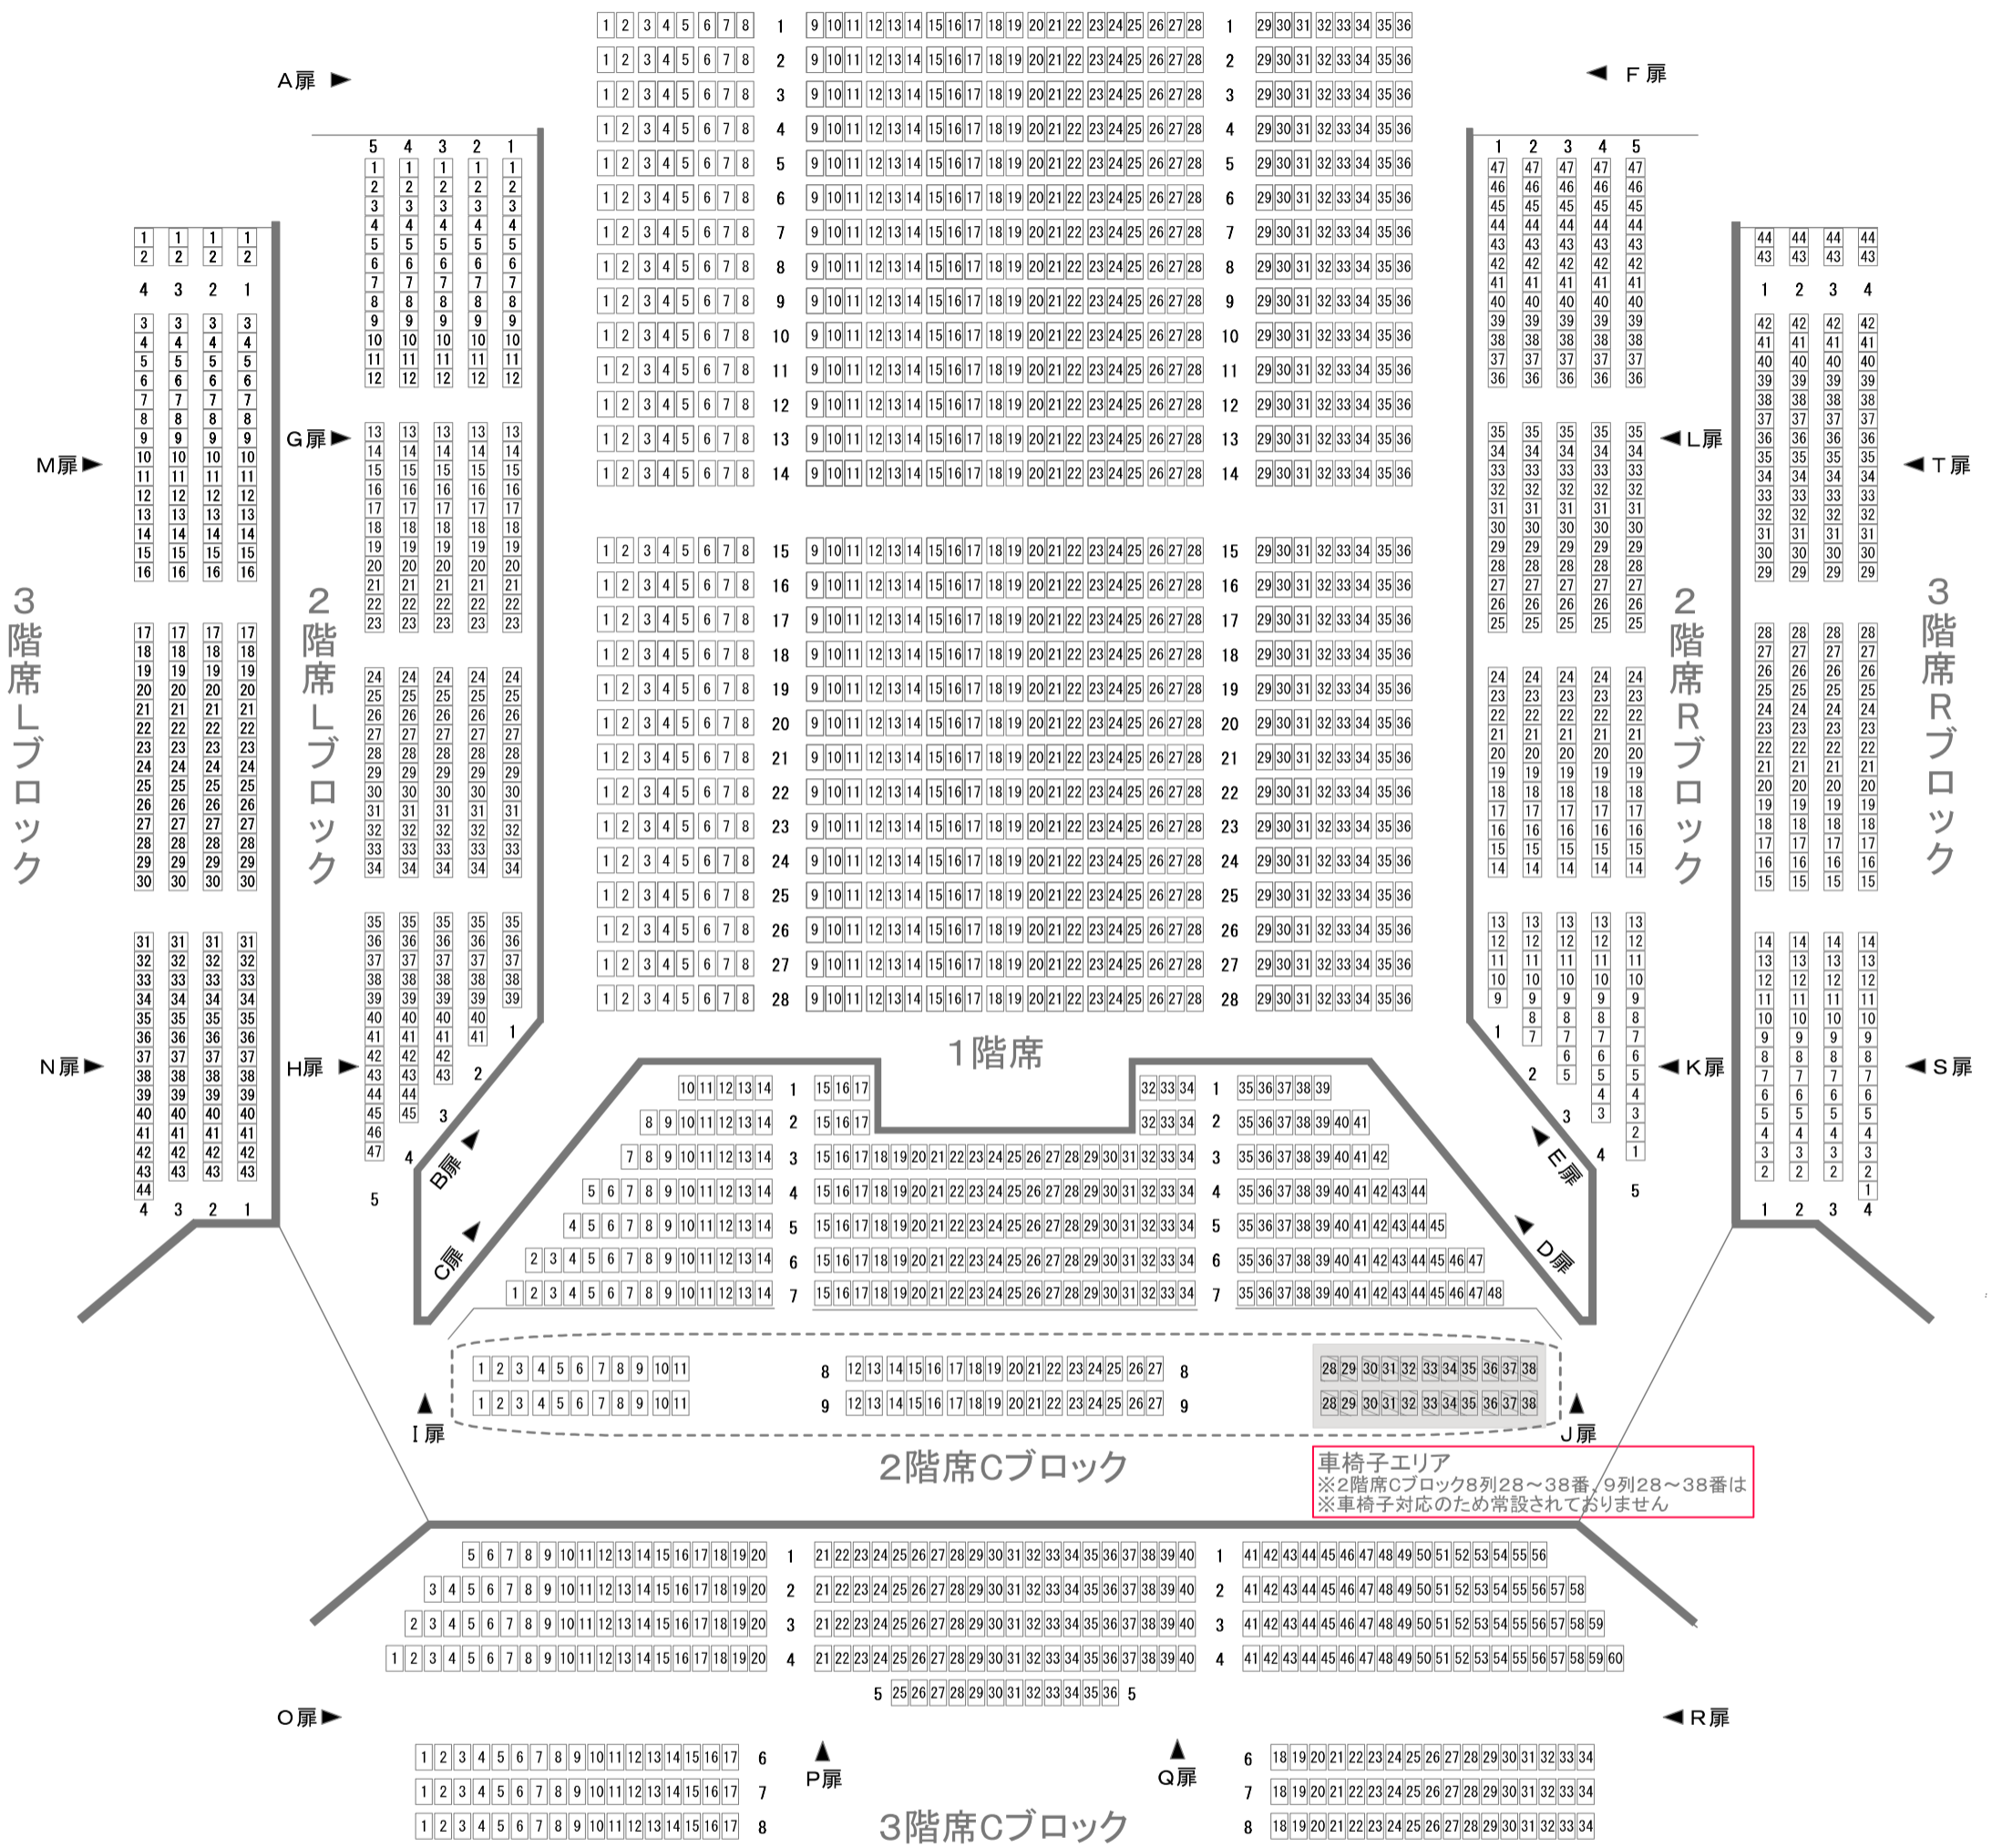

舞台

1階 1008席  
 2階 754席  
 3階 686席  
 8列・9列は車椅子席として  
 使用する場合があります

2025.4月版  
 ※本図面は、予告なく変更される場合があります。

TACHIKAWA STAGE GARDEN		客席図 (no scale)	
公演名/	演出/ 照明/	舞台監督/ 音響/	美術/ 図面No.
			DATE / /